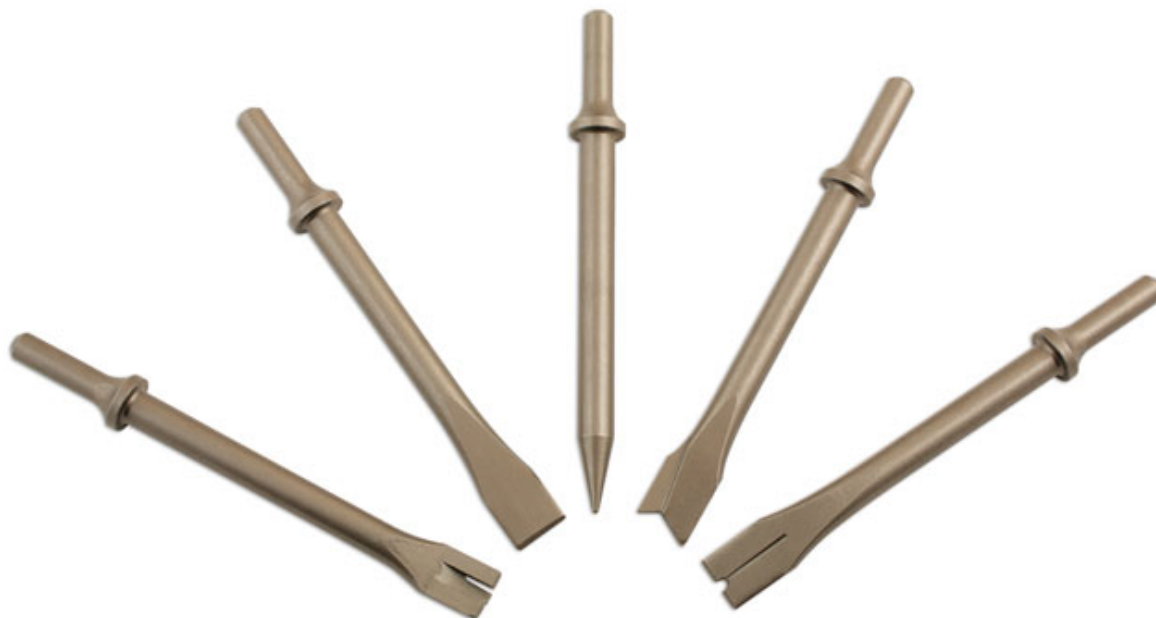

Set d'accessoires pour burineur - Set 5pc

Jeu de cinq burins et fraises pour marteau pneumatique parmi les plus populaires, pouvant être utilisés avec n'importe quel marteau muni d'un mandrin rapide.

Additional Information

- 5 outils essentiels
- Set inclut: burin plat, burin pointu, burin poinçon, burin pour échappement, burin pour arrêtes
- Fabrication en Chrome molybdène (SCM440)
- Utilisation avec burineur Laser Ref 6031 ou similaire
- Utilisez des lunettes de sécurité et des gants avec ce set